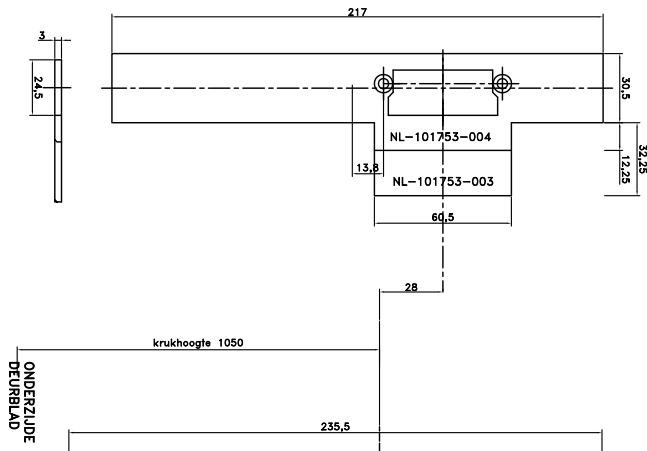

Freematen sluitplaat elektrische deuropener:
getekend dm links:
NL-101753-004 / NL-101753-003
sluitplaten zijn links/ rechts bruikbaar.

Freematen paneelslot B-1201:
getekend dm 55: B-12010-17-L-8 / B-21010-17-R-8
niet getekend dm 65: B-12010-21-L-8 / B-12010-21-R-8