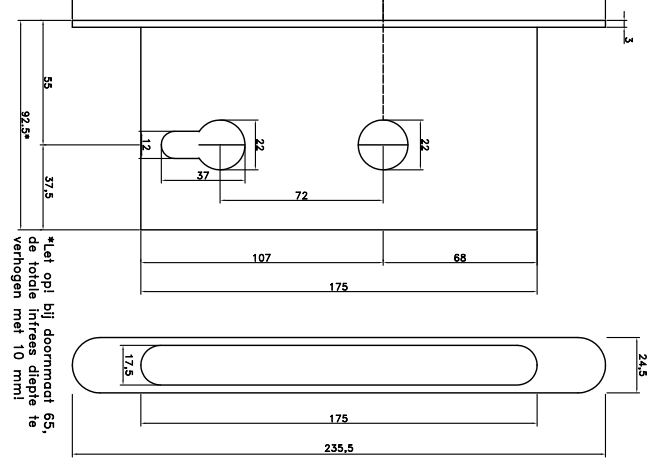

Freematen sluitplaat
dag- en nachtschoot:
getekend dm links:
B-90000-60-L-8 /
B-90000-61-L-8
niet getekend dm rechts:
B-90000-60-R-8 /
B-90000-61-R-8

Freematen sluitplaat
dagschoot:
getekend dm links:
B-90000-54-L-8 /
B-90000-55-L-8
niet getekend dm rechts:
B-90000-54-R-8 /
B-90000-55-R-8

Freematen paneelslot B-1201:
getekend dm 55: B-12010-17-L-8 / B-21010-17-R-8
niet getekend dm 65: B-12010-21-L-8 / B-12010-21-R-8

Freematen sluitplaat elektrische deuropener:
getekend dm links:
NL-101753-004 / NL-101753-003
sluitplaten zijn links/ rechts bruikbaar.

Freematen paneelslot B-1201:
getekend dm 55: B-12010-17-L-8 / B-21010-17-R-8
niet getekend dm 65: B-12010-21-L-8 / B-12010-21-R-8

Maatvoering ETR-e-opener met terugmeldcontact: HOORTE 72,7 mm
6-35805-03-0-1 (gevelsysteem)
6-35807-03-0-1 (vaststroom)

Alle rechten voorbehouden.
GU kan niet aansprakelijk worden gesteld voor afwijkingen,
vervalsingen of fouten in dit document.

Freestekening paneel-instekslot 1201
voorplaat 24x33x235 | sluitplaat:
B-90000-54/55/60/61-L/R-8 |
NL-101753-003/004
E-opener: 6-35805-01 /03 |
6-35807-01/03

GU GERTSCH-UNIKAS	Released	Scale: 1:1	W01
	18-11-2020		
18-11-2020	HL 02120_B-1201-1_V1	1/1