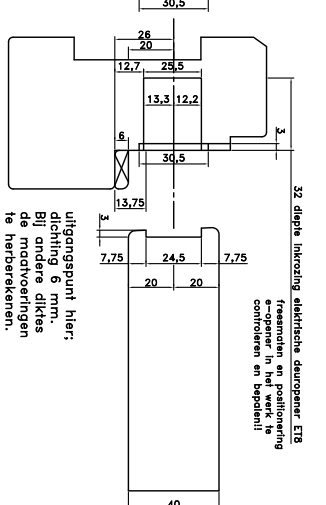

VOORBEELD DETAIL: deurdikte 40 mm