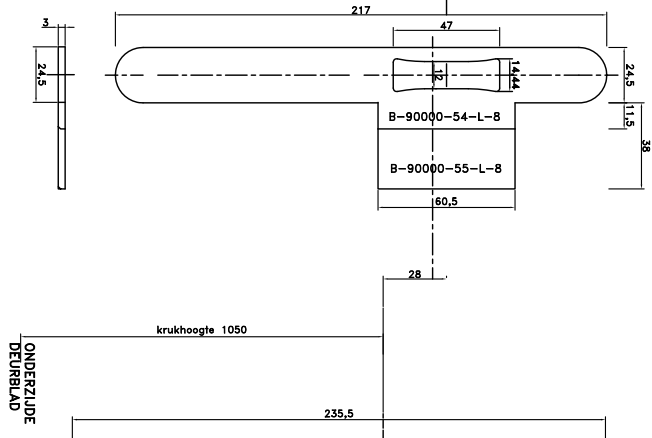

Freematen paneelslot B-1201:
getekend dm 55: B-12010-17-L-8 / B-21010-17-R-8
niet getekend dm 65: B-12010-21-L-8 / B-12010-21-R-8