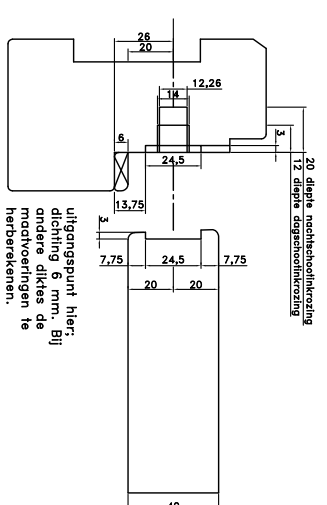

VOORBEELD DETAIL: deurdikte 40 mm