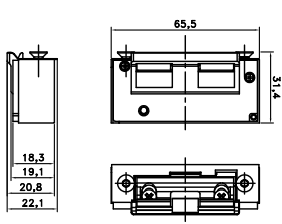

Maatvoering ETR-e-opener met terugmeldcontact: HOORTE 72,7 mm
6-35805-03-0-1 (gevelsysteem)
6-35807-03-0-1 (vaststroom)