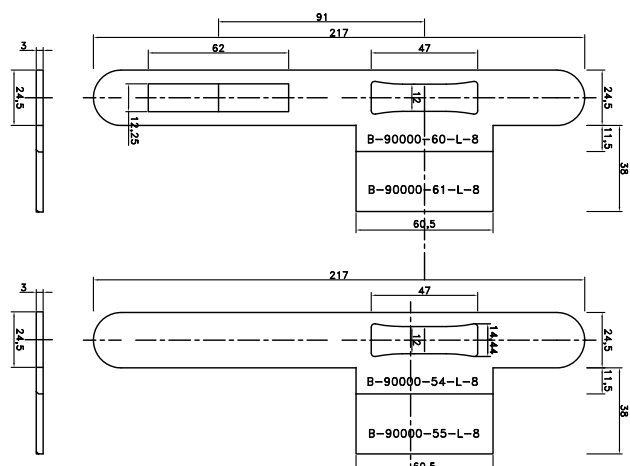

Freematen sluitplaat
dag- en nachtschoot:
getekend dm links:
B-90000-60-L-8 /
B-90000-61-L-8
niet getekend dm rechts:
B-90000-60-R-8 /
B-90000-61-R-8

Freematen sluitplaat
dagschoot:
getekend dm links:
B-90000-54-L-8 /
B-90000-55-L-8
niet getekend dm rechts:
B-90000-54-R-8 /
B-90000-55-R-8