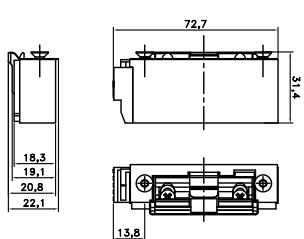

Alle rechten voorbehouden.
GU kan niet aansprakelijk worden gesteld voor afwijkingen,
vervalsingen of fouten in dit document.

Freestekening paneel-instekslot 1201
voorplaat 24x33x235 | sluitplaat:
B-90000-54/55/60/61-L/R-8 |
NL-101753-003/004
E-opener: 6-35805-01 /03 |
6-35807-01/03

GU GERTSCH-UNIKAS	Released	Scale: 1:1	W01
	18-11-2020		
18-11-2020	HL 02120_B-1201-1_V1	1/1