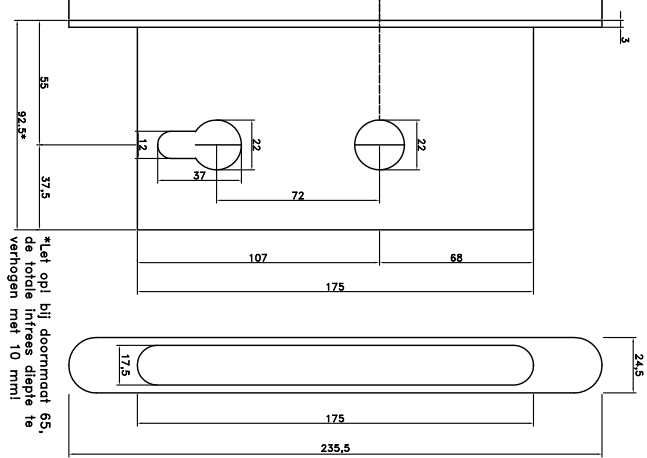

Freematen sluitplaat
dag- en nachtschoot:
getekend dm links:
B-90000-60-L-8 /
B-90000-61-L-8
niet getekend dm rechts:
B-90000-60-R-8 /
B-90000-61-R-8

Freematen sluitplaat
dagschoot:
getekend dm links:
B-90000-54-L-8 /
B-90000-55-L-8
niet getekend dm rechts:
B-90000-54-R-8 /
B-90000-55-R-8

Freematen paneelslot B-1201:
getekend dm 55: B-12010-17-L-8 / B-21010-17-R-8
niet getekend dm 65: B-12010-21-L-8 / B-12010-21-R-8

Freematen sluitplaat elektrische deuropener:
getekend dm links:
NL-101753-004 / NL-101753-003
sluitplaten zijn links/ rechts bruikbaar.

Freematen paneelslot B-1201:
getekend dm 55: B-12010-17-L-8 / B-21010-17-R-8
niet getekend dm 65: B-12010-21-L-8 / B-12010-21-R-8

Maatvoering ETR-e-opener met terugmeldcontact: HOORTE 72,7 mm
6-35805-03-0-1 (gevelsysteem)
6-35807-03-0-1 (vaststroom)

Alle rechten voorbehouden.
GU kan niet aansprakelijk worden gesteld voor afwijkingen,
vervalsingen of fouten in dit document.

Freestekening paneel-instekslot 1201
voorplaat 24x33x235 | sluitplaat:
B-90000-54/55/60/61-L/R-8 |
NL-101753-003/004
E-opener: 6-35805-01 /03 |
6-35807-01/03

GU GERTSCH-UNIKAS	Released	Scale: 1:1	W01
	18-11-2020		
18-11-2020	HL 02120_B-1201-1_V1	1/1